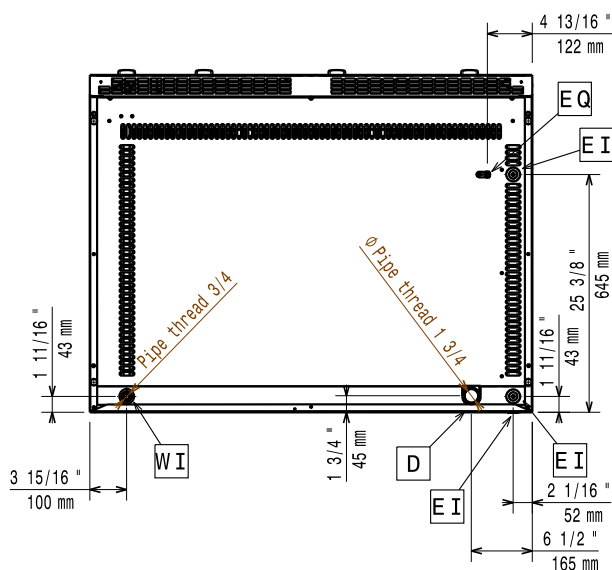

Topp

Elektricitet

Spänning:	380-400 V/3N ph/50/60 Hz
Förberedd för:	380-400V 3N- 50/60Hz
Effekt, max:	16,2-17,4kW
	17,4 kW

Viktig information

Om produkten är ställd bredvid eller mot temperaturkänsliga material, bör ett säkerhetsmellanrum på ca 150 mm bibehållas eller så bör någon form av värmeisolering monteras.

Används ej som installationshandling. Begär separat installationsanvisning.

Ytermått, bredd	1200 mm
Ytermått, djup	930 mm
Ytermått, höjd	250 mm
Nettovikt:	143 kg
[NOT TRANSLATED]	HEG9E3
Stekyta bredd:	1065 mm
Stekyta djup:	598 mm