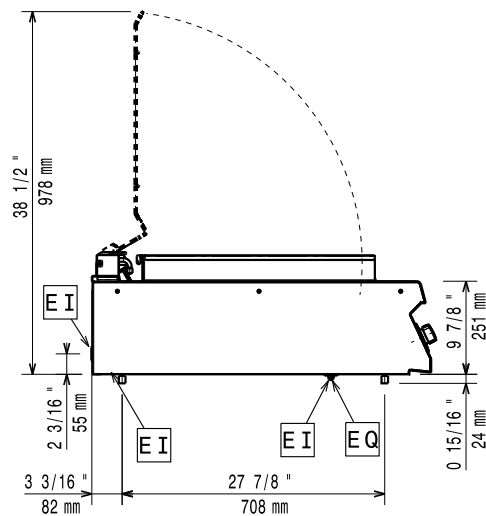

- D = Avlopp
- EI = Elektrisk anslutning
- EQ = Ekvipotentiaal skruv
- WI = Vatten inlopp