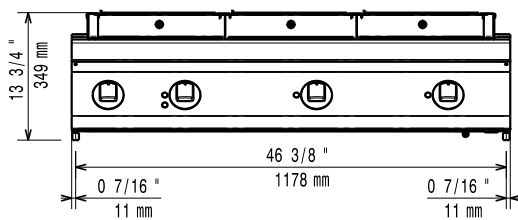

Front

Sida

- D = Avlopp
- EI = Elektrisk anslutning
- EQ = Ekvipotentiaal skruv
- WI = Vatten inlopp

Elektricitet

Spänning:	380-400 V/3N ph/50/60 Hz
Förberedd för:	380-400V 3N- 50/60Hz
Effekt, max:	16,2-17,4kW
	17,4 kW

Viktig information

Om produkten är ställd bredvid eller mot temperaturkänsliga material, bör ett säkerhetsmellanrum på ca 150 mm bibehållas eller så bör någon form av värmeisolering monteras.

Används ej som installationshandling. Begär separat installationsanvisning.

Ytermått, bredd	1200 mm
Ytermått, djup	930 mm
Ytermått, höjd	250 mm
Nettovikt:	143 kg
[NOT TRANSLATED]	HEG9E3
Stekyta bredd:	1065 mm
Stekyta djup:	598 mm